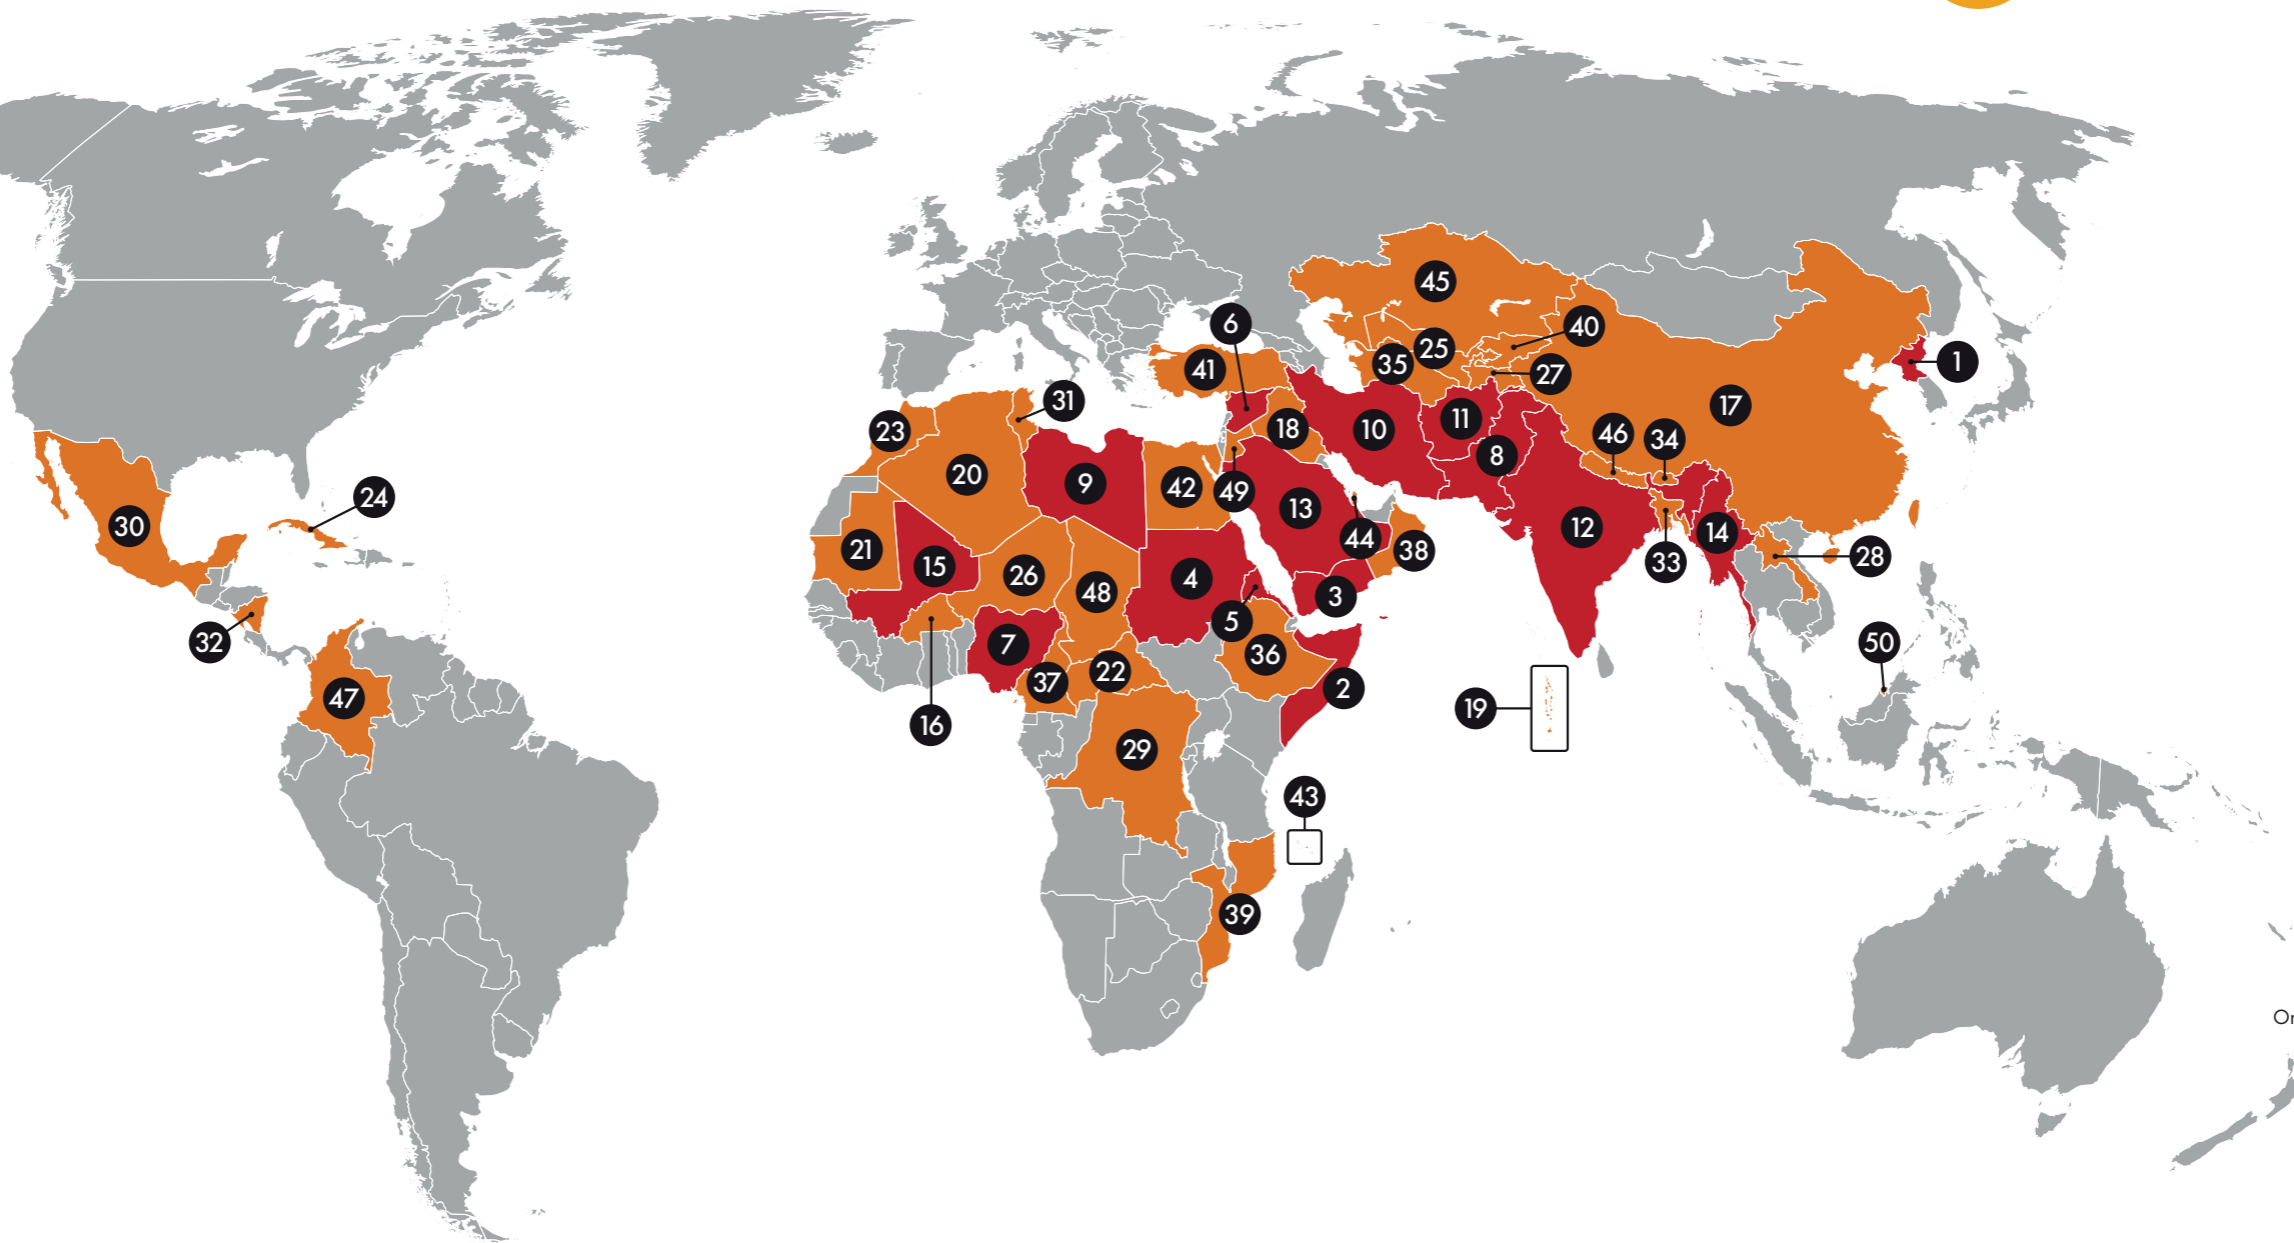

FÖRFÖLJELSEN AV KRISTNA I VÄRLDEN – TOPP 50

OPEN DOORS WORLD WATCH LIST 2026